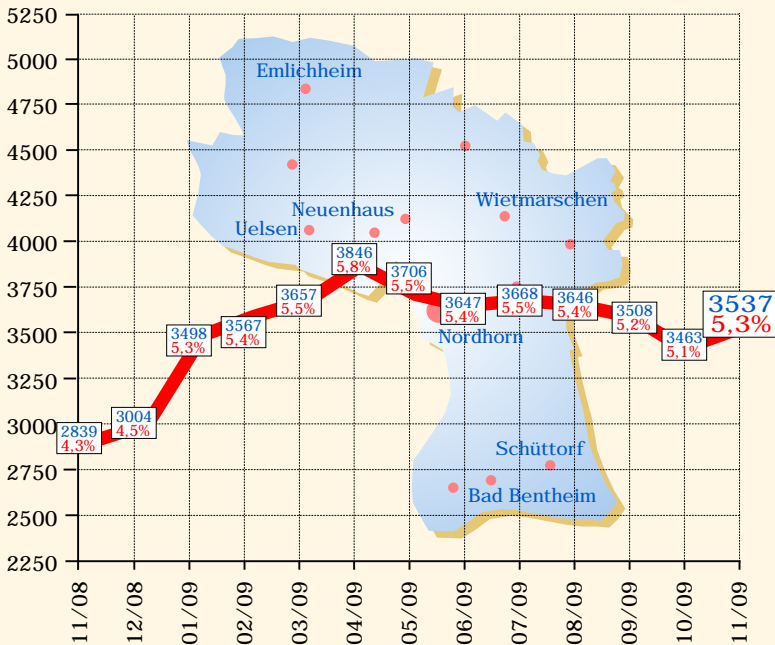

# ARBEITSLOSE IN DER GRAFSCHAFT BENTHEIM

Stand: 1. Dezember 2009

Grafik: Grafchafter Nachrichten