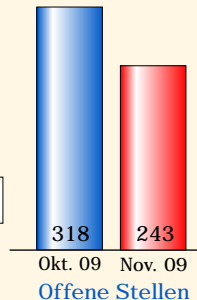

# ARBEITSLOSE IN DER GRAFSCHAFT BENTHEIM

Stand: 1. Dezember 2009

Grafik: Grafchafter Nachrichten