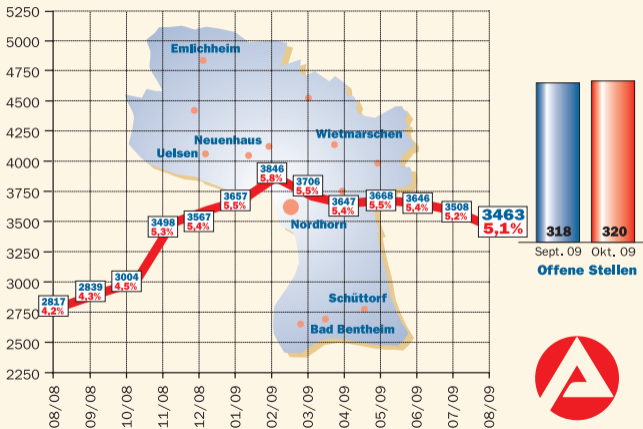

ARBEITSLOSE IN DER GRAFSCHAFT BENTHEIM

Stand: 29. Oktober 2009

Grafik: Grafschafter Nachrichten