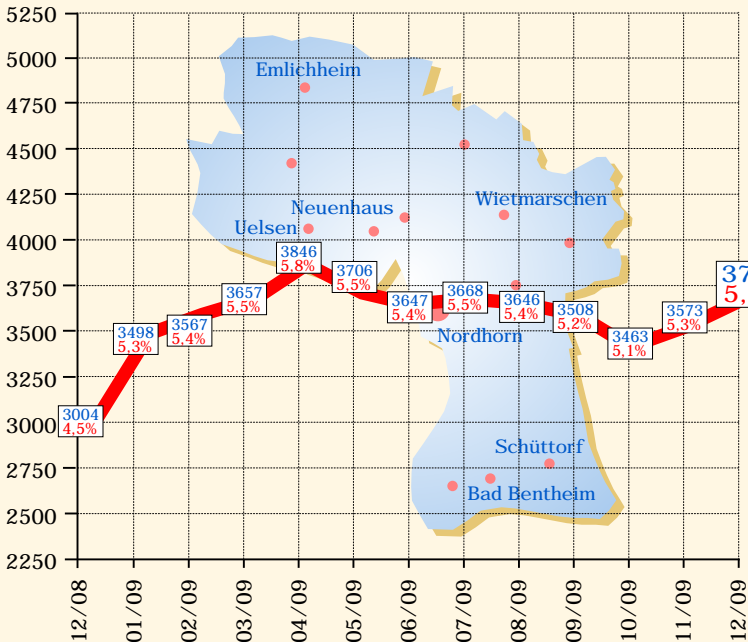

ARBEITSLOSE IN DER GRAFSCHAFT BENTHEIM

Offene Stellen

Stand: 5. Januar 2010

Grafik: Grafschafter Nachrichten