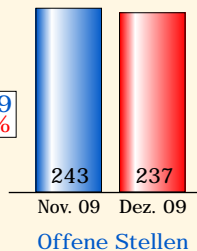

ARBEITSLOSE IN DER GRAFSCHAFT BENTHEIM

Offene Stellen

Stand: 5. Januar 2010

Grafik: Grafschafter Nachrichten