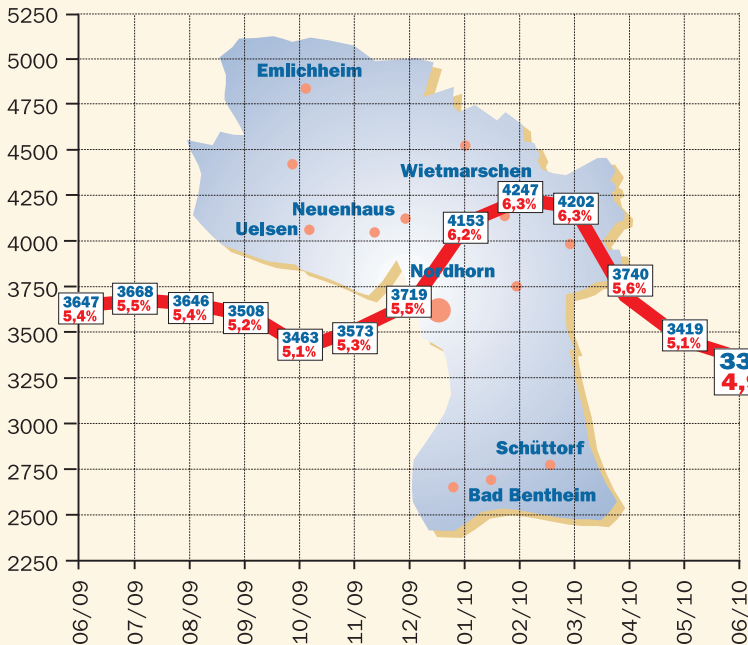

# ARBEITSLOSE IN DER GRAFSCHAFT BENTHEIM

Stand: 30. Juni 2010

Grafik: Grafschafter Nachrichten