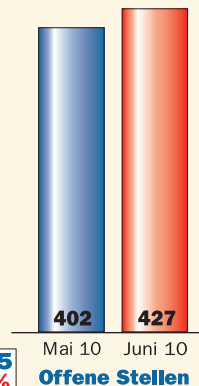

# ARBEITSLOSE IN DER GRAFSCHAFT BENTHEIM

Stand: 30. Juni 2010

Grafik: Grafschafter Nachrichten