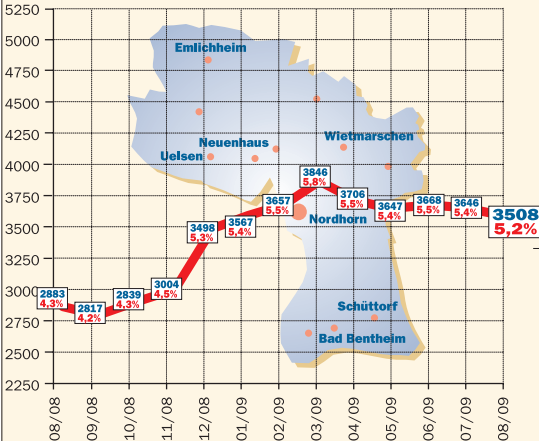

ARBEITSLOSE IN DER GRAFSCHAFT BENTHEIM

Stand: 30. September 2009

Aug. 09 Sept. 09

Offene Stellen

Grafik: Grafschafter Nachrichten